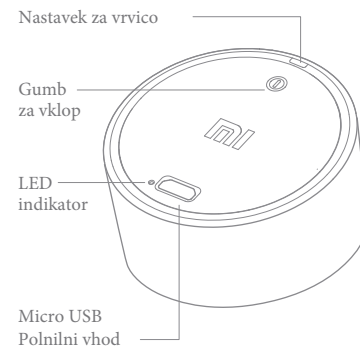

Pregled izdelka

Operacija združevanja

- Prvotno seznanjanje:**
Pritisnite in držite gumb za vklop 3 sekunde. Zvočnik se vklopi in samodejno vstopi v način iskanja z zvokom obvestila in indikatorjem, ki utripa rdeče in modro. V mobilni napravi poiščite Mi Bluetooth Speaker mini, da se povežete.
- Samodejno seznanjanje:**
Zvočnik se bo samodejno seznanil z zadnjo seznanjeno napravo in z zvokom obvestila potrdil, da je bilo seznanjanje uspešno. Če samodejno seznanjanje ne uspe, bo naprava ponovno prešla v stanje pripravljenosti.
- Ponovno seznanjanje:**
Dvakrat pritisnite gumb za vklop, da znova vstopite v način seznanjanja.
- Sprejemanje klicev:**
Ko je zvočnik povezan z vašim mobilnim telefonom, pritisnite gumb za vklop, da sprejmete klice, in znova pritisnite za konec.

5. Nizka baterija in polnjenje:

Ko je nivo baterije nizek, bo naprava poslala zvočni signal z utripajočo rdečo lučko. Če se naprava ne napolni pravočasno, se bo naprava samodejno izklopila.

Druge funkcije